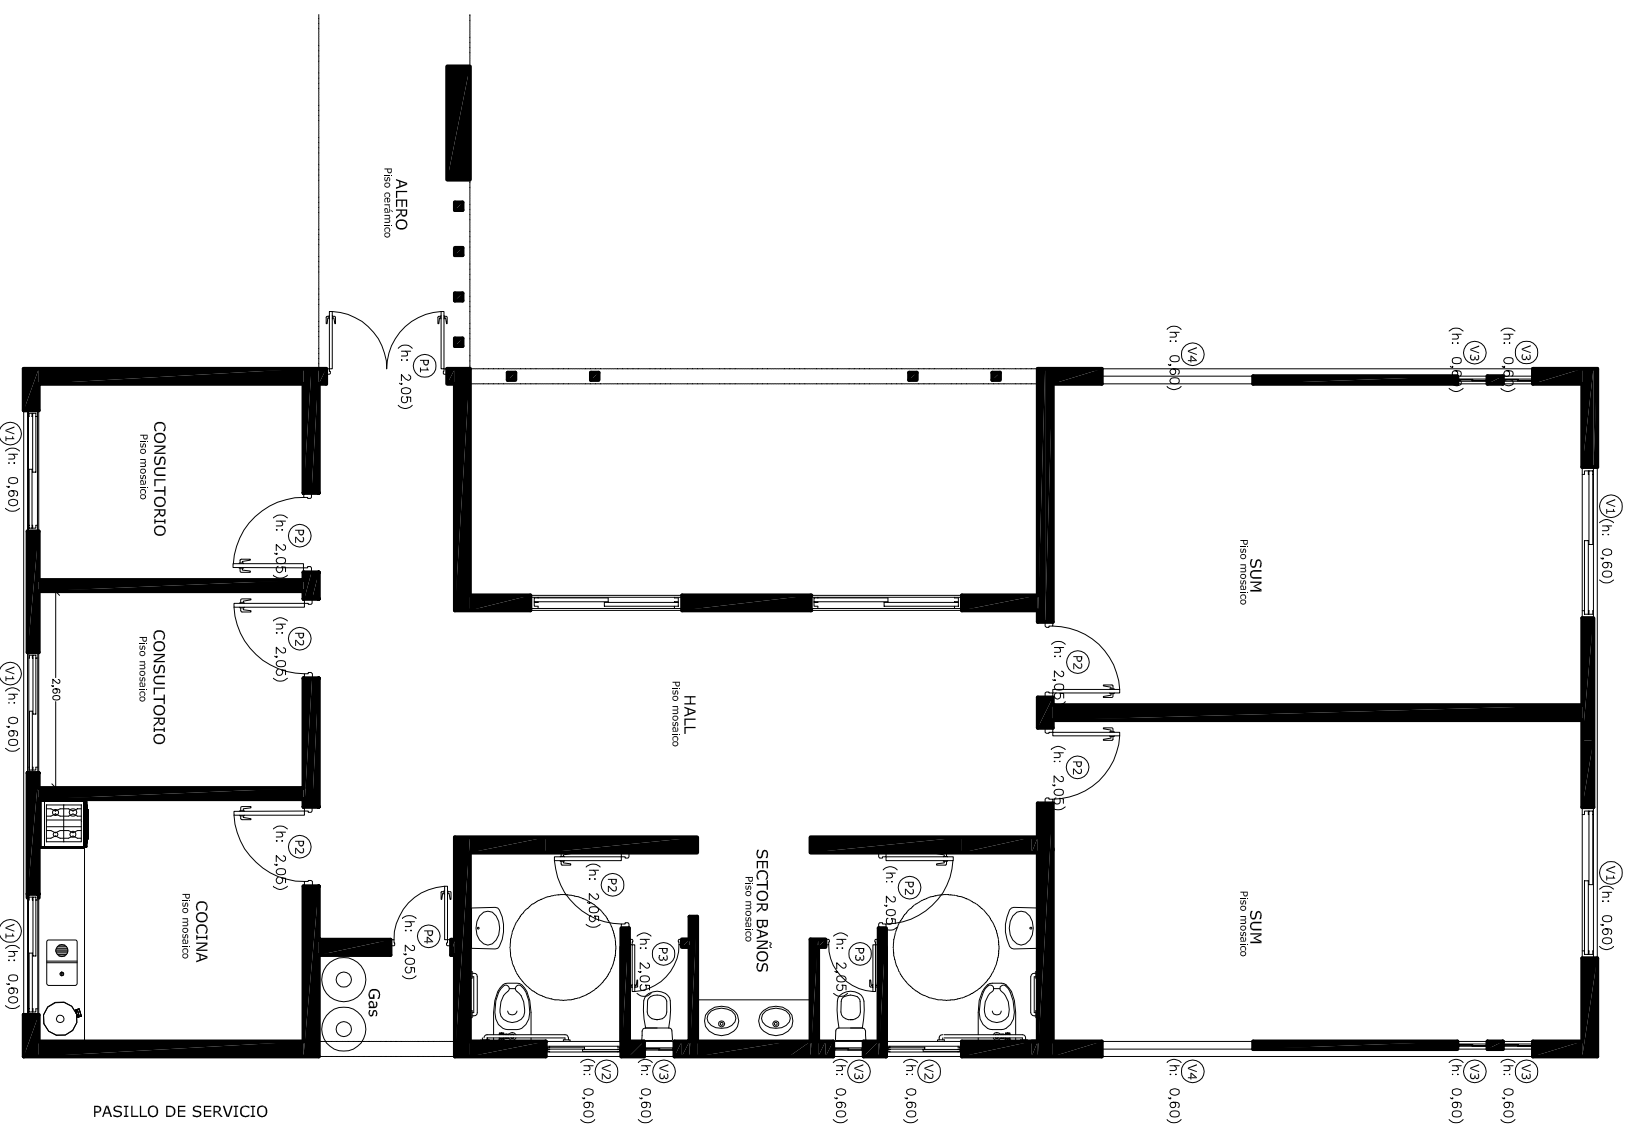

UBICACION DE ABERTURAS

Línea MODENA - Color BLANCO

OBRA:

PARQUE ENCuentros- EDIFICIO LAZOS

PLANO:

UBICACION DE ABERTURAS

PLANO
N°

A-08