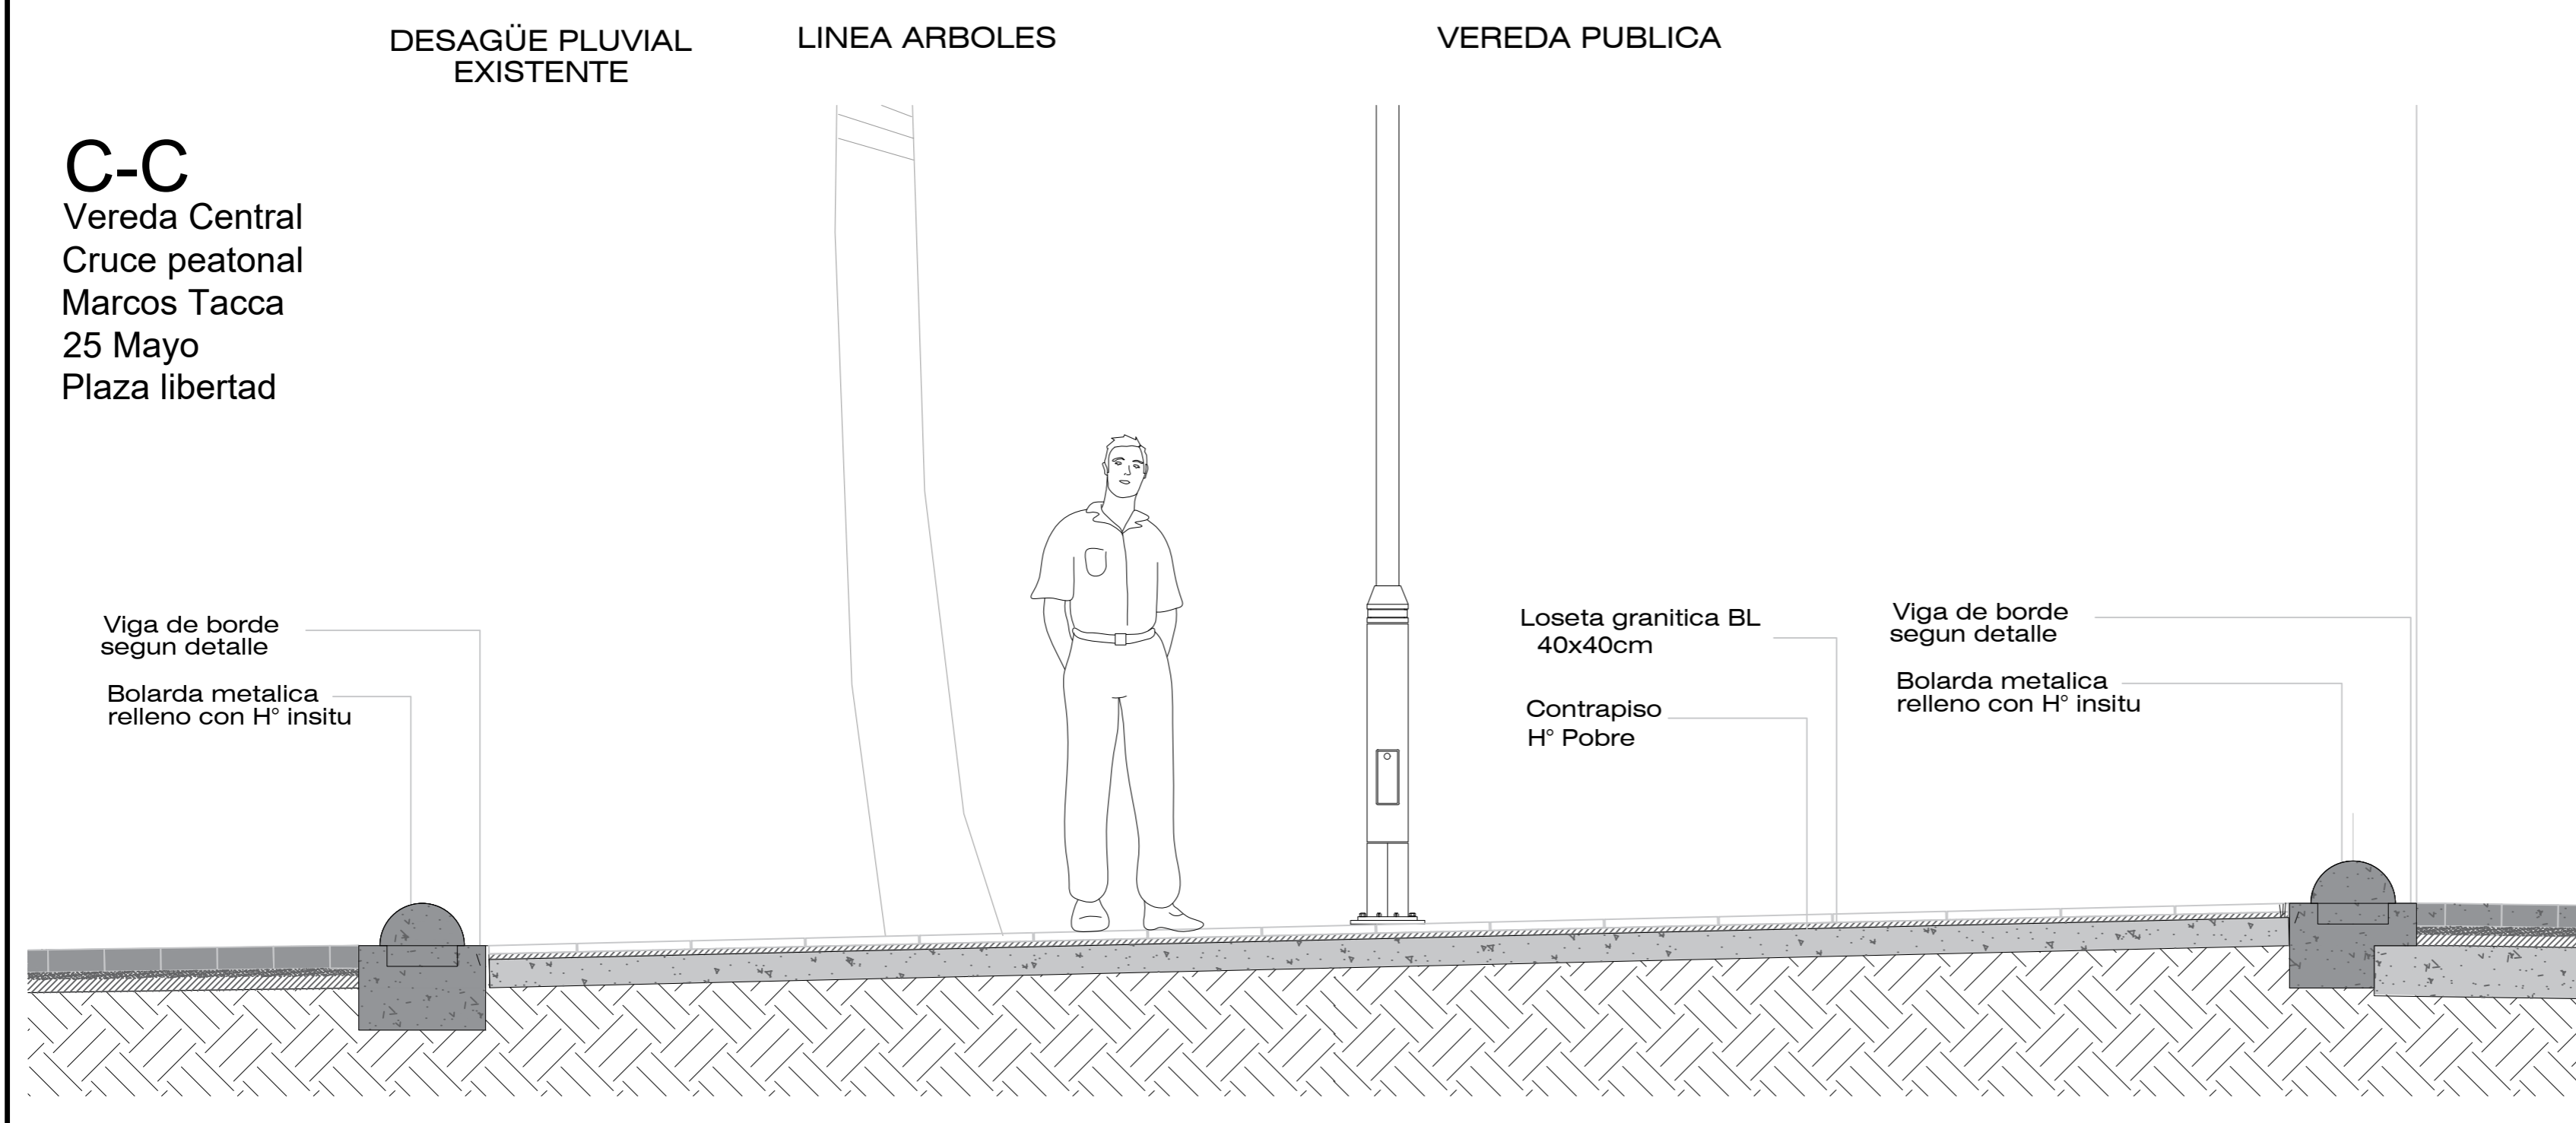

**C-C**  
 Cruce peatonal  
 Marcos Tacca  
 25 Mayo

UBICACION:  
 25 DE MAYO Y BELGRANO

00	EMITIDO	12/8/2017
REVISION	REFERENCIA	FECHA

**C-C**  
 Vereda Central  
 Cruce peatonal  
 Marcos Tacca  
 25 Mayo  
 Plaza libertad

OBRA:  
 NUEVO CENTRO CIVICO

PLANO:  
 DETALLE CORTE A-A

PLANO N°  
**NCC-10**

FECHA 04/12/2017

ESCALA 1:25

DIBUJO

REVISO

APROBO